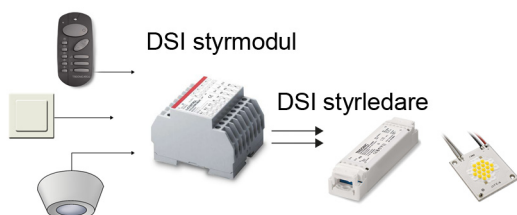

— one4all —

Med one4all-driftdon från Tridonic är det möjligt att ljusreglera samma driftdon på olika sätt. Från det enklaste till det mest avancerade, för de flesta typer av ljuskällor.

switchDIM - marknadens enklaste lösning för ljusreglering

Tändning, släckning och ljusreglering från valfritt antal platser med tryckknappar.
 En kort knapptryckning ger tänd/släck och en lång knapptryckning ger ljusreglering upp/ned.
 All logik ligger i driftdonet

Tillämpning: Kontor, enstaka armaturer, samlingsrum mm
 Antal styrda don: Max 25 st rekommenderas

corridorFUNCTION - ny standard för närvarodetektering

100% ljus vid närvaro och 32 sek ramp till 10% ljus vid frånvaro "profil 1".
 Med en standard 230 V detektor ansluten kan energibesparingar på upp till 80% nås - men det är fortfarande tänt!
 Med "profil 2" kan även ljuset släckas till 0% efter en vald tidsperiod av frånvaro på 10%.
 All logik ligger i driftdonet.

Tillämpning: Korridorer, kulvertar, trapphus mm
 Antal styrda don: Obegränsat

DSI - digital ljusreglering

Exakt digital styrsignal vid stora krav på funktion och robusthet.
 Olika styrmoduler anpassade för många olika applikationer såsom manuell ljusreglering, närvarodetektering, scener, dagsljusreglering, fjärrkontroll, KNX, LON etc.