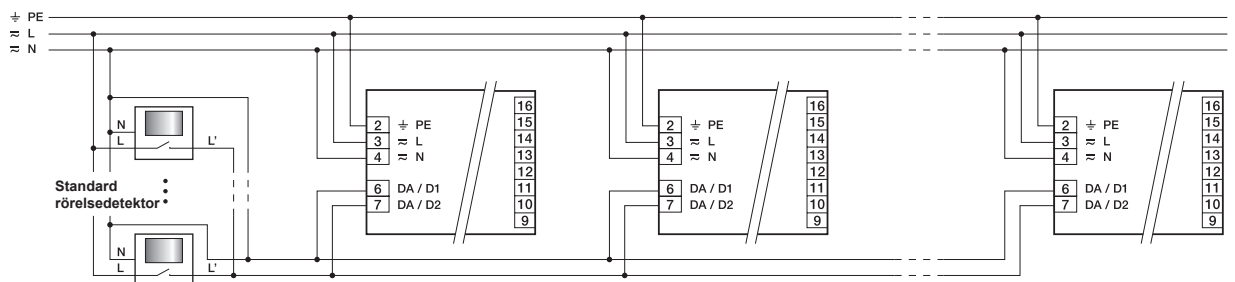

corridorFUNCTION - ny standard för närvarodetektering