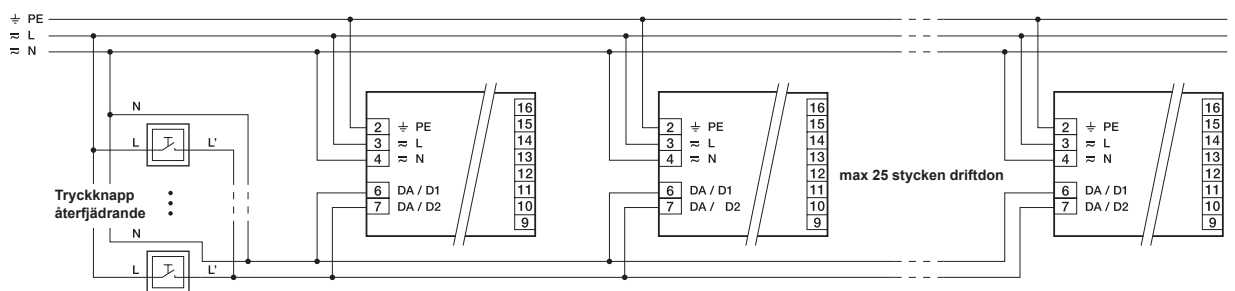

one4all

Med one4all-driftdon från Tridonic är det möjligt att ljusreglera samma driftdon på olika sätt. Från det enklaste till det mest avancerade, för de flesta typer av ljuskällor.

switchDIM - marknadens enklaste lösning för ljusreglering