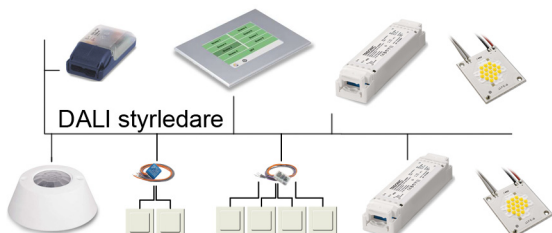

Tillämpning: Kontor, enstaka armaturer, samlingsrum mm
 Antal styrda don: Max 25 st rekommenderas

corridorFUNCTION - ny standard för närvarodetektering

100% ljus vid närvaro och 32 sek ramp till 10% ljus vid frånvaro "profil 1".
 Med en standard 230 V detektor ansluten kan energibesparingar på upp till 80% nås - men det är fortfarande tänt!
 Med "profil 2" kan även ljuset släckas till 0% efter en vald tidsperiod av frånvaro på 10%.
 All logik ligger i driftdonet.

Tillämpning: Korridorer, kulvertar, trapphus mm
 Antal styrda don: Obegränsat

DSI - digital ljusreglering

Exakt digital styrsignal vid stora krav på funktion och robusthet.
 Olika styrmoduler anpassade för många olika applikationer såsom manuell ljusreglering, närvarodetektering, scener, dagsljusreglering, fjärrkontroll, KNX, LON etc.

Tillämpning: Sporthallar, kontorslandskap, smarta klassrum mm
 Antal styrda don: Från få till obegränsat med DSI förstärkare

DALI - digital adresserbar ljusreglering

Största flexibilitet med digitalt adresserbar teknik för 64 adresser, 16 grupper och 16 ljusscener.
 Ljusstyrning möjlig med t.ex. pekskärmar, touchpaneler, tryckknappar, reläer, fjärrkontroller eller från gateways etc.
 Det finns även styrmoduler för sekvenser och färgväxling.