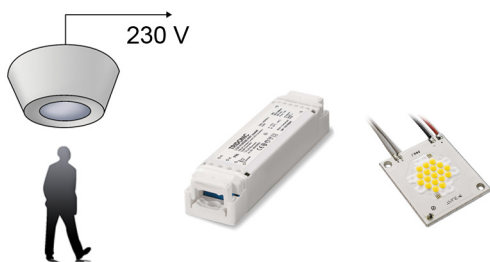

— one4all —

Med one4all-driftdon från Tridonic är det möjligt att ljusreglera samma driftdon på olika sätt. Från det enklaste till det mest avancerade, för de flesta typer av ljuskällor.

switchDIM - marknadens enklaste lösning för ljusreglering

Tändning, släckning och ljusreglering från valfritt antal platser med tryckknappar.
 En kort knapptryckning ger tänd/släck och en lång knapptryckning ger ljusreglering upp/ned.
 All logik ligger i driftdonet

Tillämpning: Kontor, enstaka armaturer, samlingsrum mm
 Antal styrda don: Max 25 st rekommenderas

corridorFUNCTION - ny standard för närvarodetektering

100% ljus vid närvaro och 32 sek ramp till 10% ljus vid frånvaro "profil 1".
 Med en standard 230 V detektor ansluten kan energibesparingar på upp till 80% nås - men det är fortfarande tänt!
 Med "profil 2" kan även ljuset släckas till 0% efter en vald tidsperiod av frånvaro på 10%.
 All logik ligger i driftdonet.

Tillämpning: Kontor, konferensrum, idrottsanläggningar, mm
 Antal styrda don: Max 64 adresser / DALI krets

one4all

Med one4all-driftdon från Tridonic är det möjligt att ljusreglera samma driftdon på olika sätt. Från det enklaste till det mest avancerade, för de flesta typer av ljuskällor.