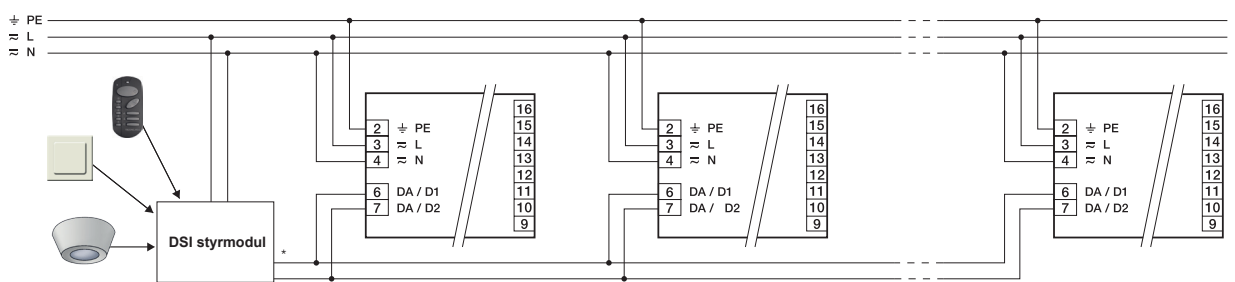

DSI - digital ljusreglering